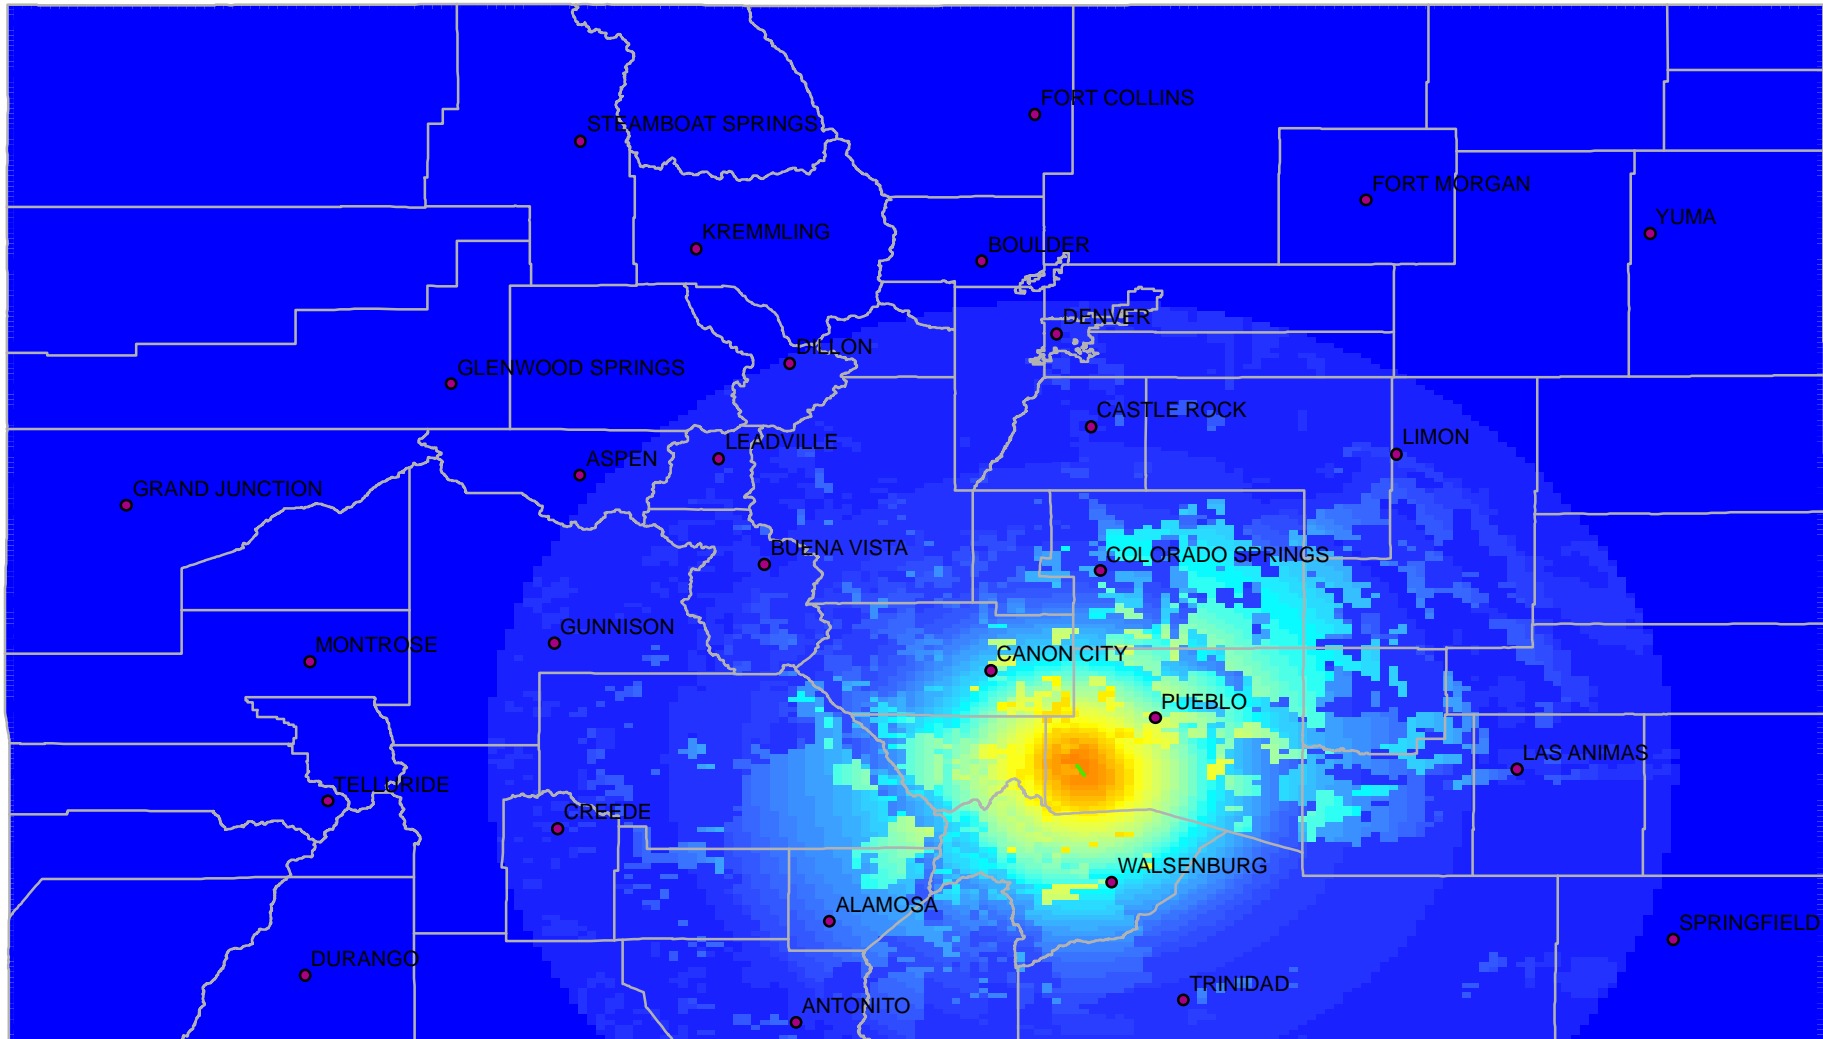

Legend

- Cities
 - Counties
 - Goodpasture Fault
- PGA**
- 0.000000 - 0.008627
 - 0.008628 - 0.026974
 - 0.026975 - 0.039623
 - 0.039624 - 0.044477
 - 0.044478 - 0.047705
 - 0.047706 - 0.051066
 - 0.051067 - 0.054527
 - 0.054528 - 0.057990
 - 0.057991 - 0.061759
 - 0.061760 - 0.065918
 - 0.065919 - 0.070359
 - 0.070360 - 0.075075
 - 0.075076 - 0.080118
 - 0.080119 - 0.085526
 - 0.085527 - 0.090868
 - 0.090869 - 0.096192
 - 0.096193 - 0.102237
 - 0.102238 - 0.108666
 - 0.108667 - 0.115168
 - 0.115169 - 0.122189
 - 0.122190 - 0.129875
 - 0.129876 - 0.138036
 - 0.138037 - 0.146752
 - 0.146753 - 0.156008
 - 0.156009 - 0.165932
 - 0.165933 - 0.176500
 - 0.176501 - 0.187668
 - 0.187669 - 0.199508
 - 0.199509 - 0.213620
 - 0.213621 - 0.229371
 - 0.229372 - 0.245977
 - 0.245978 - 0.264743
 - 0.264744 - 0.285369
 - 0.285370 - 0.308498
 - 0.308499 - 0.333129
 - 0.333130 - 0.359303
 - 0.359304 - 0.390230
 - 0.390231 - 0.430258
 - 0.430259 - 0.473761
 - 0.473762 - 0.522354
 - 0.522355 - 0.579280
 - 0.579281 - 0.639769
 - 0.639770 - 0.702698
 - 0.702699 - 0.772333
 - 0.772334 - 0.854572
 - 0.854573 - 0.947108
 - 0.947109 - 1.057520
 - 1.057521 - 1.216260
 - 1.216261 - 1.492830
 - 1.492831 - 1.865990

Goodpasture M6.0 Peak Ground Acceleration CEUS Attenuation Function

Epicenter 38.05 N, -104.91 W
Fault Strike N32W, Dip 60NE
Maximum PGA = 0.67 g
\$479 Million, 2 fatalities