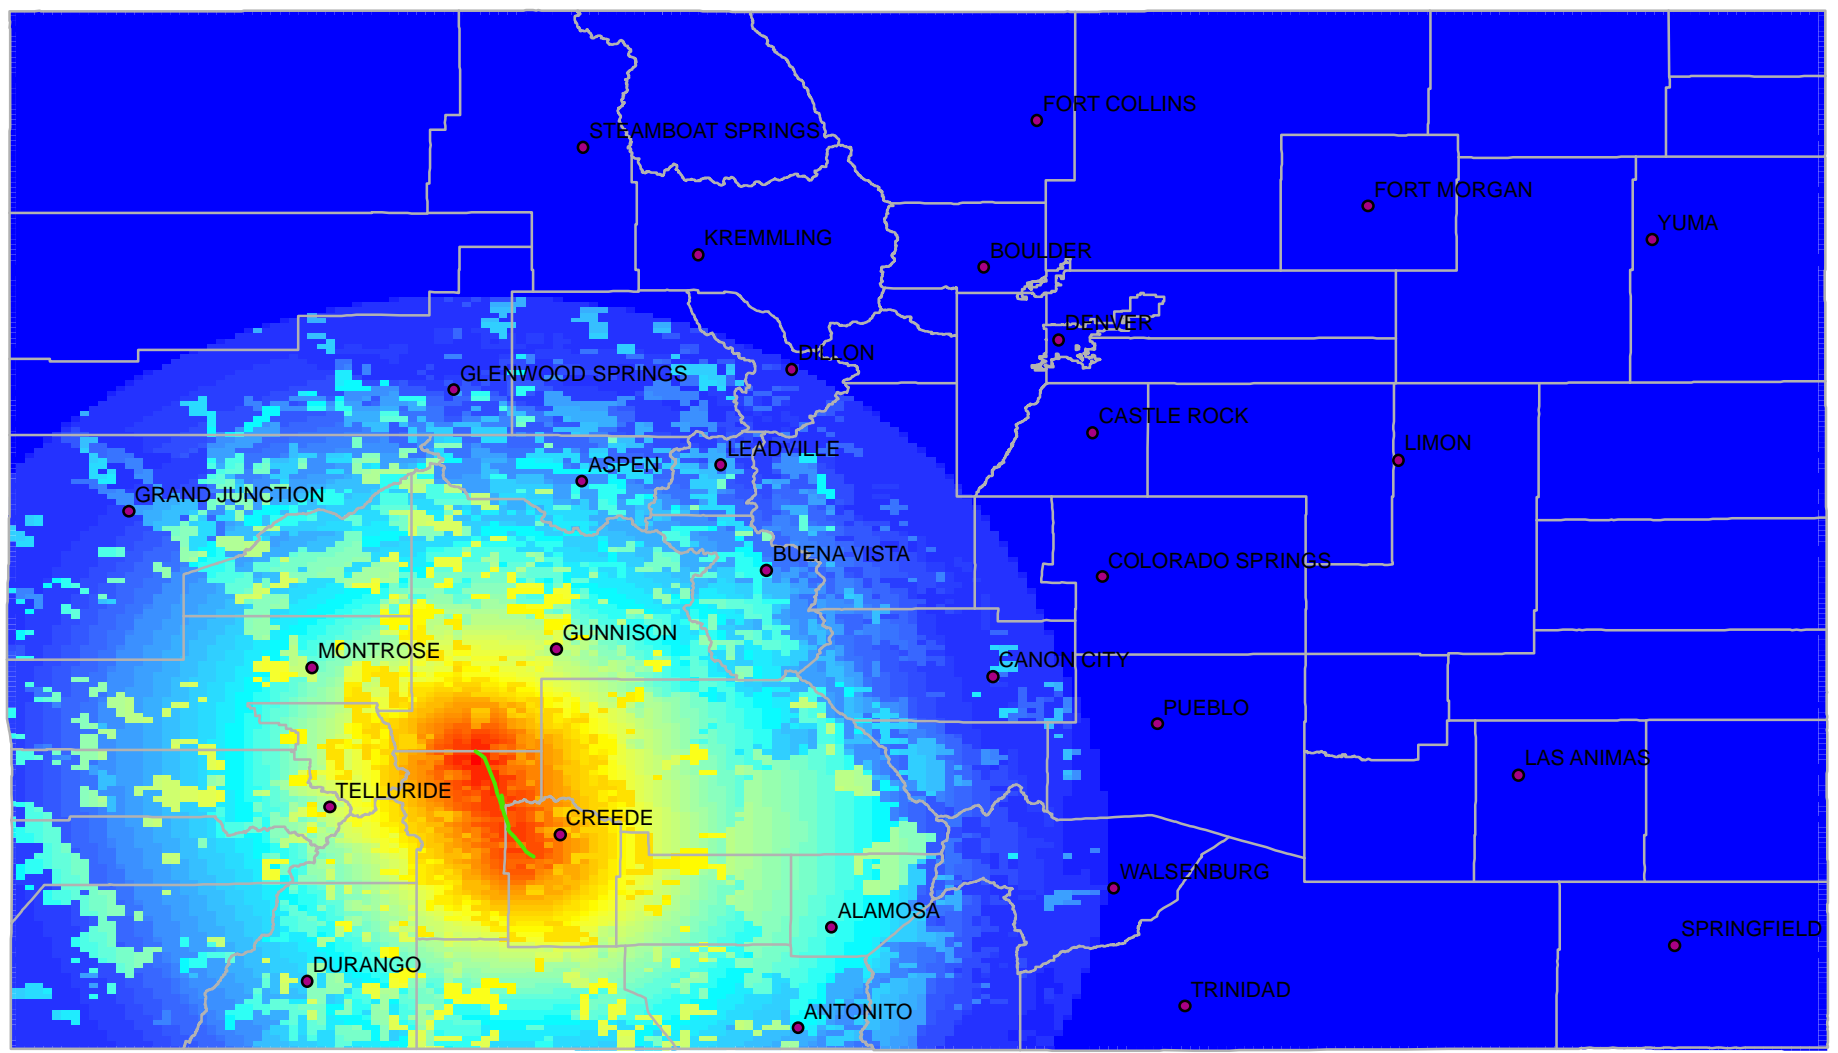

Legend

- Cities
 - Counties
 - Cannibal Fault
- PGA**
- 0.000000 - 0.008627
 - 0.008628 - 0.026974
 - 0.026975 - 0.039623
 - 0.039624 - 0.044477
 - 0.044478 - 0.047705
 - 0.047706 - 0.051066
 - 0.051067 - 0.054527
 - 0.054528 - 0.057990
 - 0.057991 - 0.061759
 - 0.061760 - 0.065918
 - 0.065919 - 0.070359
 - 0.070360 - 0.075075
 - 0.075076 - 0.080118
 - 0.080119 - 0.085526
 - 0.085527 - 0.090868
 - 0.090869 - 0.096192
 - 0.096193 - 0.102237
 - 0.102238 - 0.108666
 - 0.108667 - 0.115168
 - 0.115169 - 0.122189
 - 0.122190 - 0.129875
 - 0.129876 - 0.138036
 - 0.138037 - 0.146752
 - 0.146753 - 0.156008
 - 0.156009 - 0.165932
 - 0.165933 - 0.176500
 - 0.176501 - 0.187668
 - 0.187669 - 0.199508
 - 0.199509 - 0.213620
 - 0.213621 - 0.229371
 - 0.229372 - 0.245977
 - 0.245978 - 0.264743
 - 0.264744 - 0.285369
 - 0.285370 - 0.308498
 - 0.308499 - 0.333129
 - 0.333130 - 0.359303
 - 0.359304 - 0.390230
 - 0.390231 - 0.430258
 - 0.430259 - 0.473761
 - 0.473762 - 0.522354
 - 0.522355 - 0.579280
 - 0.579281 - 0.639769
 - 0.639770 - 0.702698
 - 0.702699 - 0.772333
 - 0.772334 - 0.854572
 - 0.854573 - 0.947108
 - 0.947109 - 1.057520
 - 1.057521 - 1.216260
 - 1.216261 - 1.492830
 - 1.492831 - 1.865990

Cannibal M7.0 Peak Ground Acceleration CEUS Attenuation Function

Epicenter 37.94 N, -107.16 W
Fault Strike N20W, Dip 60SW
Maximum PGA = 1.51 g
\$675 Million, 8 fatalities